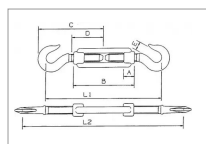

## Tendeur galva 2 crochets 18m/m v

Référence : P1B8145618

Caractéristiques	
Type	Tendeur 2 crochets
Ø (mm)	18 mm
B (mm)	200 mm
D (mm)	110 mm
C (mm)	183 mm
E (mm)	17 mm
Résistance (kg)	630 kg
L2 (mm)	500 mm
L1 (mm)	330 mm
Types de produits	TENDEUR GALVA CROCHET / CROCHET
Quantité dans conditionnement de vente	1