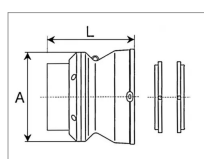

Bol de protecteur grand angle serie 650 type 6

Référence : P2B20368001

Caractéristiques	
Référence OEM	517068001
Type	Bol grand-angle
Série	6
L (mm)	210 mm
a (mm).	200 mm
Ø Fond de gorge (mm) GA	125 mm
Quantité dans conditionnement de vente	1