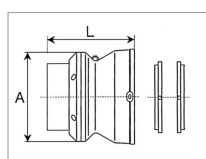

## Bol de protecteur grand angle serie 650 type 6

Référence : P2B20368001

Caractéristiques	
Référence OEM	517068001
Série	6
L (mm)	210 mm
Quantité dans conditionnement de vente	1