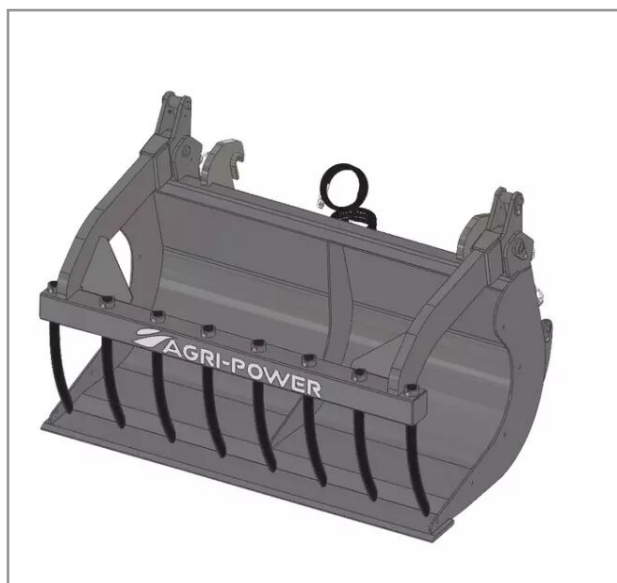

Benne a grappin ap-bg avec dents longueur 1500 agram

Référence : P2H11013266

Détails

La benne multi-services (BMS) ou godet multifonctions est équipé d'une mâchoire grappin à dents.

Garantie : L'article est garanti pendant 12 mois à dater de la livraison contre tout défaut de matière et de fabrication à l'exclusion de tout dommage ayant pour origine une cause étrangère aux produits, tels que défaut d'entretien, entretien défectueux, accident, usure normale, ou tout autre incident ne provenant pas de notre fait. Notre garantie se limite au remplacement pur et simple dans le meilleur délai possible de toute pièce ou partie à propos de laquelle il est établi un vice au sens ci-dessus sans ouvrir droit à dommages et intérêts. Le remplacement ne se fera qu'après examen des pièces en cause.

Nous vous remercions de votre compréhension et de votre coopération.

Caractéristiques	
Modèle	APBG-CF1500
Type	Chargeurs frontaux
Taille	M
Types de produits	BENNES À GRAPPINS
Type d'attelage	AGRAM
Quantité dans conditionnement de vente	1