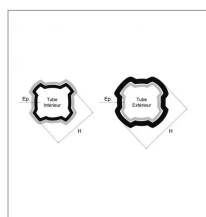

Tube quadrilobe sft interieur 44,2x3,5 lg1000 bondioli

Référence : P2B23545382

Caractéristiques	
Longueur (mm)	1000 mm
Référence OEM	122411000R06
Epaisseur (mm)	3.5 mm
Largeur (mm)	44.2 mm
Profil	Quadrilobe
Type	SFT S4
Réf tube ext	BYP12242100
Types de produits	TUBE QUADRILOBE
Quantité dans conditionnement de vente	1