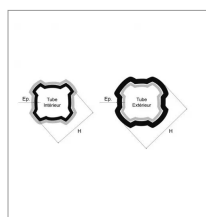

Tube quadrilobe sft interieur 44,2x3,5 lg3000 bondioli

Référence : P2B23545383

Caractéristiques	
Longueur (mm)	3000 mm
Référence OEM	122413000R06
Epaisseur (mm)	3.5 mm
Largeur (mm)	44.2 mm
Profil	Quadrilobe
Type	SFT S4
Réf tube ext	BYP12242300
Types de produits	TUBE QUADRILOBE
Quantité dans conditionnement de vente	1