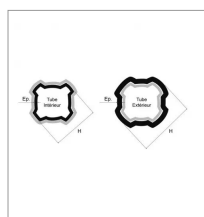

**Tube quadrilobe sft interieur 44,2x4,2
lg1000 bondioli**

Référence : P2B23552100

Caractéristiques	
Longueur (mm)	1000 mm
Référence OEM	122521000
Epaisseur (mm)	4.2 mm
Largeur (mm)	44.2 mm
Profil	Quadrilobe
Type	SFT S5
Réf tube ext	BYP12242100
Types de produits	TUBE QUADRILOBE
Quantité dans conditionnement de vente	1