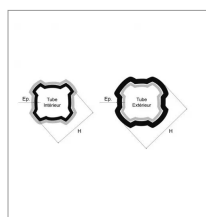

Tube quadrilobe sft interieur 44,2x4,2 lg1500 bondioli

Référence : P2B23752150

Caractéristiques	
Longueur (mm)	1500 mm
Référence OEM	122521500
Epaisseur (mm)	4.2 mm
Largeur (mm)	44.2 mm
Profil	Quadrilobe
Type	SFT S5
Réf tube ext	BYP12242150
Types de produits	TUBE QUADRILOBE
Quantité dans conditionnement de vente	1