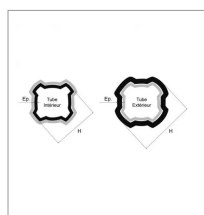

Tube quadrilobe sft interieur 44,2x4,2 lg3000 bondioli

Référence : P2B23752300

Caractéristiques	
Longueur (mm)	3000 mm
Référence OEM	122523000
Epaisseur (mm)	4.2 mm
Largeur (mm)	44.2 mm
Profil	Quadrilobe
Type	SFT S5
Réf tube ext	BYP12242300
Types de produits	TUBE QUADRILOBE
Quantité dans conditionnement de vente	1