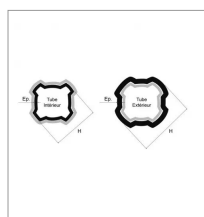

Tube quadrilobe sft extérieur 45,6x2,5 lg1000 bondioli

Référence : P2B23545370

Caractéristiques	
Longueur (mm)	1000 mm
Référence OEM	122221000R06
Epaisseur (mm)	2.5 mm
Largeur (mm)	45.6 mm
Profil	Quadrilobe
Réf tube int	247609
Type	SFT S2
Types de produits	TUBE QUADRILOBE
Quantité dans conditionnement de vente	1