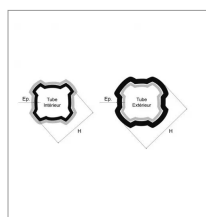

## Tube quadrilobe sft extérieur 45,6x2,5 lg1500 bondioli

Référence : P2B23560255

Caractéristiques	
Longueur (mm)	1500 mm
Référence OEM	122221500
Epaisseur (mm)	2.5 mm
Largeur (mm)	45.6 mm
Profil	Quadrilobe
Réf tube int	260273
Type	SFT S2
Types de produits	TUBE QUADRILOBE
Quantité dans conditionnement de vente	1