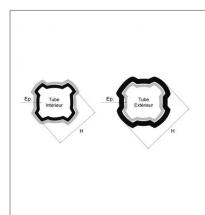

Tube quadrilobe sft extérieur 45,6x2,5 lg1500 bondioli

Référence : P2B23560255

Caractéristiques	
Longueur (mm)	1500 mm
Référence OEM	122221500
Epaisseur (mm)	2.5 mm
Largeur (mm)	45.6 mm
Profil	Quadrilobe
Réf tube int	260273
Type	SFT S2
Types de produits	TUBE QUADRILOBE
Quantité dans conditionnement de vente	1