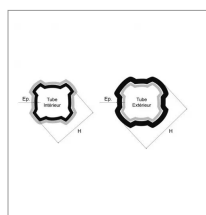

**Tube quadrilobe sft extérieur
45,6x2,75 lg1000 bondioli**

Référence : P2B23705100

Caractéristiques	
Longueur (mm)	1000 mm
Référence OEM	122051000R06
Epaisseur (mm)	2.75 mm
Largeur (mm)	45.6 mm
Profil	Quadrilobe
Type	SFT S2
Types de produits	TUBE QUADRILOBE
Quantité dans conditionnement de vente	1