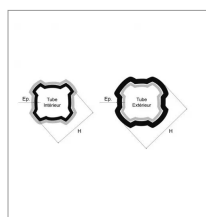

**Tube quadrilobe sft extérieur
45,6x2,75 lg1500 bondioli**

Référence : P2B23705150

Caractéristiques	
Longueur (mm)	1500 mm
Référence OEM	122051500
Epaisseur (mm)	2.75 mm
Largeur (mm)	45.6 mm
Profil	Quadrilobe
Type	SFT S2
Types de produits	TUBE QUADRILOBE
Quantité dans conditionnement de vente	1