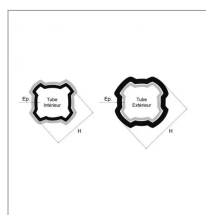

## Tube quadrilobe sft extérieur 45,6x2,75 lg3000 bondioli

Référence : P2B23705300

Caractéristiques	
Longueur (mm)	3000 mm
Référence OEM	122053000
Épaisseur (mm)	2.75 mm
Largeur (mm)	45.6 mm
Profil	Quadrilobe
Réf tube int	BYP12219300
Type	SFT S2
Types de produits	TUBE QUADRILOBE
Quantité dans conditionnement de vente	1