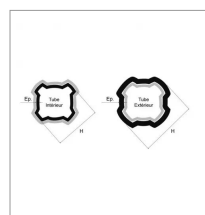

Tube quadrilobe sft extérieur 50,2x2,5 lg1500 bondioli

Référence : P2B23560262

| Caractéristiques | |
|--|-----------------|
| Longueur (mm) | 1500 mm |
| Référence OEM | 122431500 |
| Epaisseur (mm) | 2.5 mm |
| Largeur (mm) | 50.2 mm |
| Profil | Quadrilobe |
| Réf tube int | 260274 |
| Type | SFT S4-S5 |
| Types de produits | TUBE QUADRILOBE |
| Quantité dans conditionnement de vente | 1 |