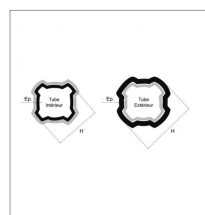

**Tube quadrilobe sft extérieur
50,2x2,75 lg1000 bondioli**

Référence : P2B23742100

Caractéristiques	
Longueur (mm)	1000 mm
Référence OEM	122421000
Épaisseur (mm)	2.75 mm
Largeur (mm)	50.2 mm
Profil	Quadrilobe
Réf tube int	245382
Type	SFT S4
Types de produits	TUBE QUADRILOBE
Quantité dans conditionnement de vente	1