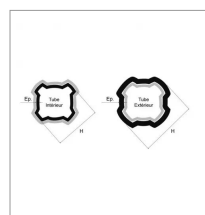

**Tube quadrilobe sft extérieur  
50,2x2,75 lg1500 bondioli**

Référence : P2B23742150

Caractéristiques	
Longueur (mm)	1500 mm
Référence OEM	122421500
Épaisseur (mm)	2.75 mm
Largeur (mm)	50.2 mm
Profil	Quadrilobe
Réf tube int	260261
Type	SFT S4
Types de produits	TUBE QUADRILOBE
Quantité dans conditionnement de vente	1