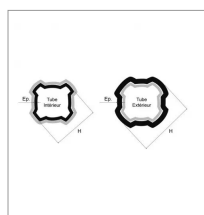

**Tube quadrilobe sft extérieur  
50,2x2,75 Ig3000 bondioli**

Référence : P2B23742300

Caractéristiques	
Longueur (mm)	3000 mm
Référence OEM	122423000R06
Épaisseur (mm)	2.75 mm
Largeur (mm)	50.2 mm
Profil	Quadrilobe
Réf tube int	245383
Type	SFT S4
Types de produits	TUBE QUADRILOBE
Quantité dans conditionnement de vente	1