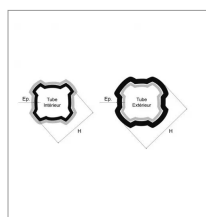

## Tube quadrilobe sft interieur 51,2x3,5 lg1000 bondioli

Référence : P2B23540100

Caractéristiques	
Longueur (mm)	1000 mm
Référence OEM	122401000R06
Epaisseur (mm)	3.5 mm
Largeur (mm)	51.2 mm
Profil	Quadrilobe
Type	SFT
Types de produits	TUBE QUADRILOBE
Quantité dans conditionnement de vente	1