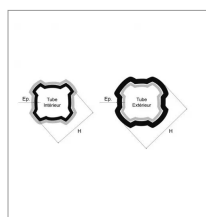

Tube quadrilobe sft extérieur 58,2x3,25 lg1500 bondioli

Référence : P2B23709150

Caractéristiques	
Longueur (mm)	1500 mm
Référence OEM	122091500R06
Épaisseur (mm)	3.25 mm
Largeur (mm)	58.2 mm
Profil	Quadrilobe
Réf tube int	BYP12251150
Type	SFT H7-S8
Types de produits	TUBE QUADRILOBE
Quantité dans conditionnement de vente	1