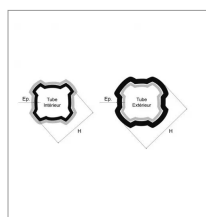

Tube quadrilobe sft interieur 58,5x4,5 lg1000 bondioli

Référence : P2B23738100

Caractéristiques	
Longueur (mm)	1000 mm
Référence OEM	122381000R06
Epaisseur (mm)	4.5 mm
Largeur (mm)	58.5 mm
Profil	Quadrilobe
Type	SFT H8-S9
Réf tube ext	BYP12211100
Types de produits	TUBE QUADRILOBE
Quantité dans conditionnement de vente	1 m