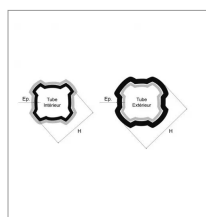

## Tube quadrilobe sft interieur 58,5x4,5 lg1000 bondioli

Référence : P2B23738100

Caractéristiques	
Longueur (mm)	1000 mm
Référence OEM	122381000R06
Epaisseur (mm)	4.5 mm
Largeur (mm)	58.5 mm
Profil	Quadrilobe
Type	SFT H8-S9
Réf tube ext	BYP12211100
Types de produits	TUBE QUADRILOBE
Quantité dans conditionnement de vente	1 m