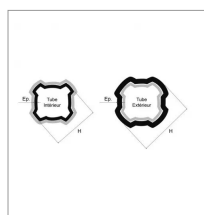

Tube quadrilobe sft interieur 58,5x4,5 lg1500 bondioli

Référence : P2B23738150

Caractéristiques	
Longueur (mm)	1500 mm
Référence OEM	122381500
Epaisseur (mm)	4.5 mm
Largeur (mm)	58.5 mm
Profil	Quadrilobe
Type	SFT H8-S9
Réf tube ext	BYP12211150
Types de produits	TUBE QUADRILOBE
Quantité dans conditionnement de vente	1