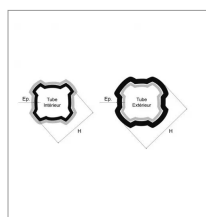

Tube quadrilobe sft extérieur 66x3,5 lg1500 bondioli

Référence : P2B23711150

Caractéristiques	
Longueur (mm)	1500 mm
Référence OEM	122111500
Epaisseur (mm)	3.5 mm
Largeur (mm)	66 mm
Profil	Quadrilobe
Réf tube int	BYP12238150
Type	SFT H8-S9
Types de produits	TUBE QUADRILOBE
Quantité dans conditionnement de vente	1