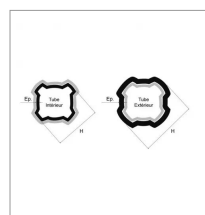

**Tube quadrilobe sft extérieur
70,2x3,75 lg1000 bondioli**

Référence : P2B23545377

Caractéristiques	
Longueur (mm)	1000 mm
Référence OEM	122281000R06
Épaisseur (mm)	3.75 mm
Largeur (mm)	70.2 mm
Profil	Quadrilobe
Réf tube int	255177
Type	SFT SH-S0
Types de produits	TUBE QUADRILOBE
Quantité dans conditionnement de vente	1