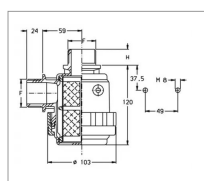

Filtre d'aspiration 60 L/min 1"1/4 male-male 32 mesh

Référence : P4A40441005

Détails

Pour un débit jusqu'à 60 l/min.
Equipé d'un filtre inox 32 mesh.

Pour un débit jusqu'à 60 l/min.

Caractéristiques	
Type	Filtre d'aspiration
Longueur totale (mm)	144 mm
H (mm)	24 mm
Filtration (Mesh)	32 Mesh
Débit maxi (l/min)	60 l/min
Largeur hors-tout (mm)	135 mm
Raccords	1"1/4G
Ø Filetage (")	1"1/4G pouce
Matière tamis	Inox
Types de produits	FILTRE ASPIRATION
Type raccord	Mâle
Quantité dans conditionnement de vente	1