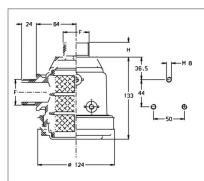

Filtre d'aspiration 120 L/min 1"1/4 male-male 32 mesh

Référence : P4A40441015

Détails

Pour un débit jusqu'à 120 l/min.

Pour un débit jusqu'à 120 l/min.

Caractéristiques	
Type	Filtre d'aspiration
Longueur totale (mm)	157 mm
H (mm)	24 mm
Filtration (Mesh)	32 Mesh
Débit maxi (l/min)	120 l/min
Largeur hors-tout (mm)	150 mm
Raccords	1"1/4G
Ø Filetage (")	1"1/4G pouce
Matière tamis	Inox
Surface filtration (cm ²)	72 cm ²
Types de produits	FILTRE ASPIRATION
Type raccord	Mâle
Quantité dans conditionnement de vente	1