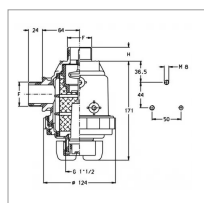

## Filtre d'aspiration avec soupape 120 L/min 1"1/4 male-male 32 mesh

Référence : P4A40441020

### Détails

Pour un débit jusqu'à 120 l/min.  
Equipé d'un filtre inox 32 mesh.

Pour un débit jusqu'à 120 l/min.

| Caractéristiques                      |                                |
|---------------------------------------|--------------------------------|
| Type                                  | Filtre d'aspiration avec vanne |
| Longueur totale (mm)                  | 195 mm                         |
| H (mm)                                | 24 mm                          |
| Filtration (Mesh)                     | 32 Mesh                        |
| Débit maxi (l/min)                    | 120 l/min                      |
| Largeur hors-tout (mm)                | 150 mm                         |
| Raccords                              | 1"1/4G                         |
| Ø Filetage (")                        | 1"1/4G pouce                   |
| Matière tamis                         | Inox                           |
| Surface filtration (cm <sup>2</sup> ) | 86 cm <sup>2</sup>             |
| Types de produits                     | FILTRE ASPIRATION              |
| Type raccord                          | Mâle                           |