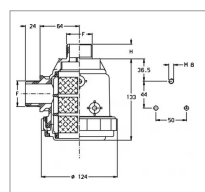

Filtre d'aspiration 120 L/min 1"1/2 male-male 32 mesh

Référence : P4A40441025

Détails

Pour un débit jusqu'à 150 l/min.

Pour un débit jusqu'à 150 l/min.

Caractéristiques	
Type	Filtre d'aspiration
Longueur totale (mm)	157 mm
H (mm)	24 mm
Filtration (Mesh)	32 Mesh
Débit maxi (l/min)	150 l/min
Largeur hors-tout (mm)	150 mm
Raccords	1"1/2G
Ø Filetage (")	1"1/2G pouce
Matière tamis	Inox
Surface filtration (cm ²)	86 cm ²
Types de produits	FILTRE ASPIRATION
Type raccord	Mâle
Quantité dans conditionnement de vente	1