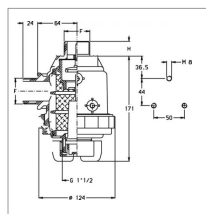

Filtre d'aspiration avec soupape 150 L/min 1"1/2 male-male 32 mesh

Référence : P4A40441030

Détails

Pour un débit jusqu'à 150 l/min.
Equippé d'un filtre inox 32 mesh.

Pour un débit jusqu'à 150 l/min.

Caractéristiques	
Type	Filtre d'aspiration avec vanne
Longueur totale (mm)	195 mm
H (mm)	24 mm
Filtration (Mesh)	32 Mesh
Débit maxi (l/min)	150 l/min
Largeur hors-tout (mm)	150 mm
Raccords	1"1/2G
Ø Filetage (")	1"1/2G pouce
Matière tamis	Inox
Surface filtration (cm ²)	86 cm ²
Types de produits	FILTRE ASPIRATION

Type raccord	Mâle
Quantité dans conditionnement de vente	1