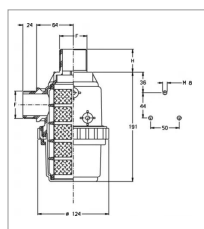

Filtre d'aspiration 150 L/min 1"1/2 male-male 32 mesh

Référence : P4A40441035

Détails

Pour un débit jusqu'à 150 l/min.

Pour un débit jusqu'à 150 l/min.

Caractéristiques	
Type	Filtre d'aspiration
Longueur totale (mm)	215 mm
H (mm)	27 mm
Filtration (Mesh)	32 Mesh
Débit maxi (l/min)	150 l/min
Largeur hors-tout (mm)	150 mm
Raccords	1"1/2G
Ø Filetage (")	1"1/2G pouce
Matière tamis	Inox
Surface filtration (cm ²)	138 cm ²