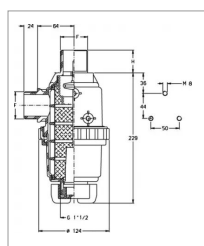

Filtre d'aspiration avec soupape 150 L/min 1"1/2 male-male 32 mesh

Référence : P4A80941038

Détails

Pour un débit jusqu'à 150 l/min.

Pour un débit jusqu'à 150 l/min.

Caractéristiques	
Type	Filtre d'aspiration avec vanne
Longueur totale (mm)	253 mm
H (mm)	24 mm
Filtration (Mesh)	32 Mesh
Débit maxi (l/min)	150 l/min
Largeur hors-tout (mm)	150 mm
Raccords	1"1/2G

Ø Filetage (")	1"1/2G pouce
Matière tamis	Inox
Types de produits	FILTRE ASPIRATION
Type raccord	Mâle
Quantité dans conditionnement de vente	1