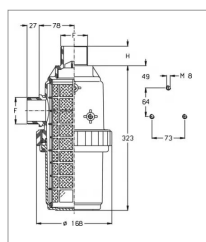

Filtre aspiration 260 l/1' 32 mesh f.c.

Référence : P4A40441500

Détails

Pour un débit jusqu'à 260 l/min.

Pour un débit jusqu'à 260 l/min.

Caractéristiques	
Type	Filtre d'aspiration
Longueur totale (mm)	350 mm
H (mm)	27 mm
Filtration (Mesh)	32 Mesh
Débit maxi (l/min)	260 l/min
Largeur hors-tout (mm)	189 mm

Raccords	2"G
Ø Filetage (")	2"G pouce
Matière tamis	Inox
Surface filtration (cm ²)	342 cm ²
Types de produits	FILTRE ASPIRATION
Type raccord	Mâle
Quantité dans conditionnement de vente	1