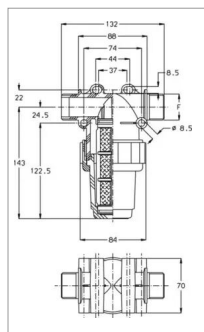

## Filtre de ligne 1" gaz (m) 32#

Référence : P4A40641460

### Détails

A 4 points de fixation.  
Filetage mâle.  
Pour une pression jusqu'à 20 bars.  
Equipé d'un filtre inox 32 mesh.

A 4 points de fixation.  
Filetage mâle.  
Pour une pression jusqu'à 20 bars.  
Equipé d'un filtre inox 32 mesh.

Caractéristiques	
Descriptif	Filtre fileté M-M 1"
Dimensions (mm)	132 x 173,5 mm
Débit (l/min)	150 l/min
Nbre mesh	32
Matière tamis	Inox
N° type cartouche	9
Dimensions cartouches ( mm )	38 x 123 mm
Types de produits	FILTRE EN LIGNE
Quantité dans conditionnement de vente	1