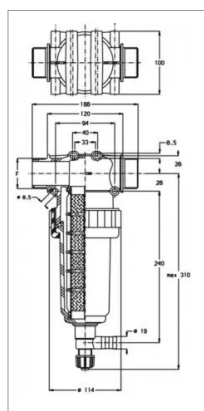

## Filtre en ligne autonettoyant 1"1/4 gaz(m)32 mesh

Référence : P4A40641480

### Détails

A 4 points de fixation.  
Filetage mâle.  
Pour une pression jusqu'à 15 bars.  
Equipé d'un filtre inox 32 mesh.

A 4 points de fixation.  
Filetage mâle.  
Pour une pression jusqu'à 15 bars.  
Equipé d'un filtre inox 32 mesh.

Caractéristiques	
Descriptif	Filtre complet MM1"1/4
Matière	Inox
Dimensions (mm)	168 x 346,5 mm

Débit (l/min)	200 l/min
Nbre mesh	32
Matière tamis	Inox
N° type cartouche	7
Dimensions cartouches ( mm )	54 x 210 mm
Types de produits	FILTRE EN LIGNE
Quantité dans conditionnement de vente	1