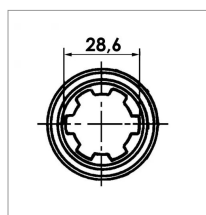

**Mâchoire 1"1/8 (28.6 mm) croisillon
23.8x61.2 mm**

Référence : P2B22450410

Caractéristiques	
Référence OEM	ZBI0800204A56
Croisillon (mm)	23.8x61.3 mm
Réf. Walterscheid	202700
Brochage	1"1/8 6C
Type de verrouillage	Rapide à pousoir
Types de produits	MACHOIRE EXTREMITE
Quantité dans conditionnement de vente	1