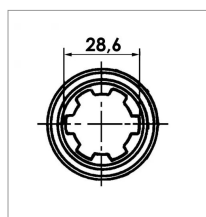

**Mâchoire 1"1/8 (28.6 mm) croisillon
27x75 mm**

Référence : P2B22450414

Caractéristiques	
Référence OEM	ZBI0800403A56
Croisillon (mm)	27x74.6 mm
Réf. Walterscheid	211700
Brochage	1"1/8 6C
Type de verrouillage	Rapide à pousoir
Types de produits	MACHOIRE EXTREMITÉ
Quantité dans conditionnement de vente	1