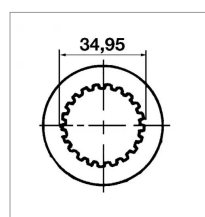

Machoire extremite 1 3/8 21c 22x54 verrou a poussoir binacchi

Référence : P2B22450258

Caractéristiques	
Référence OEM	ZBI0800103A62
Croisillon (mm)	22x54 mm
Longueur L (mm)	67 mm
Réf. Walterscheid	105000
Réf. Bondioli et Pavesi	5070B3755
Brochage	1"3/8 21C
Type de verrouillage	Rapide à poussoir
Types de produits	MACHOIRE EXTREMITE
Quantité dans conditionnement de vente	1