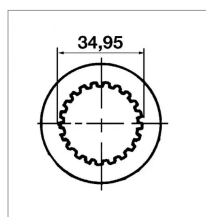

Machoire extremite 13/8 21c 24x61 verrou a pousoir binacchi

Référence : P2B22450260

Caractéristiques	
Référence OEM	ZBI0800203A62
Croisillon (mm)	23.8x61.3 mm
Réf. Walterscheid	201800
Réf. Bondioli et Pavesi	5070C3755
Brochage	1"3/8 21C
Type de verrouillage	Rapide à pousoir
Types de produits	MACHOIRE EXTREMITÉ
Quantité dans conditionnement de vente	1