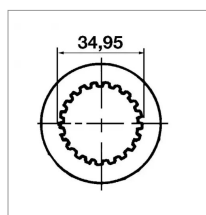

## Machoire extremite 13/8 21c 24x61 verrou a poussoir binacchi

Référence : P2B22450260

Caractéristiques	
Référence OEM	ZBI0800203A62
Croisillon (mm)	23.8x61.3 mm
Réf. Walterscheid	201800
Réf. Bondioli et Pavesi	5070C3755
Brochage	1"3/8 21C
Type de verrouillage	Rapide à poussoir
Types de produits	MACHOIRE EXTREMITÉ
Quantité dans conditionnement de vente	1