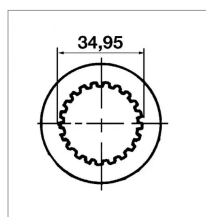

## Machoire extreme 13/8 21c 27x74,5 verrou a poussoir binacchi

Référence : P2B22450264

Caractéristiques	
Référence OEM	ZBI0800403A62
Croisillon (mm)	27x74.6 mm
Série	2
Longueur L (mm)	99 mm
Réf. Walterscheid	211900
Réf. Bondioli et Pavesi	5070E03755
Brochage	1"3/8 21C
Type de verrouillage	Rapide à poussoir
Types de produits	MACHOIRE EXTREMITE
Quantité dans conditionnement de vente	1