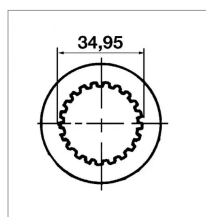

Machoire extreme 13/8 21c 27x74,5 verrou a poussoir binacchi

Référence : P2B22450264

| Caractéristiques | |
|--|--------------------|
| Référence OEM | ZBI0800403A62 |
| Croisillon (mm) | 27x74.6 mm |
| Série | 2 |
| Longueur L (mm) | 99 mm |
| Réf. Walterscheid | 211900 |
| Réf. Bondioli et Pavesi | 5070E03755 |
| Brochage | 1"3/8 21C |
| Type de verrouillage | Rapide à poussoir |
| Types de produits | MACHOIRE EXTREMITÉ |
| Quantité dans conditionnement de vente | 1 |