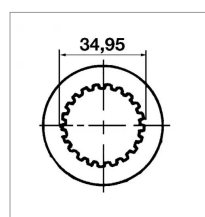

Machoire extreme 13/8 21c 30x80 verrou a poussoir binacchi

Référence : P2B22450270

Caractéristiques	
Référence OEM	ZBI0800503A62
Croisillon (mm)	30.2x79.4 mm
Réf. Bondioli et Pavesi	5070G3755
Brochage	1"3/8 21C
Type de verrouillage	Rapide à poussoir
Types de produits	MACHOIRE EXTREMITE
Quantité dans conditionnement de vente	1