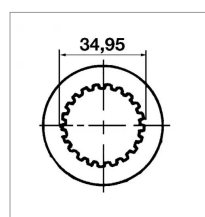

**Machoire extremite 13/8 21c 30,2x92
verrou a pousoir binacchi**

Référence : P2B22450272

Caractéristiques	
Référence OEM	ZBI0800603A62
Croisillon (mm)	30.2x91.5 mm
Réf. Bondioli et Pavesi	5070H3755
Brochage	1"3/8 21C
Type de verrouillage	Rapide à pousoir
Types de produits	MACHOIRE EXTREMITÉ
Quantité dans conditionnement de vente	1