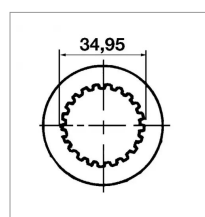

## Machoire extreme 13/8 21c 32x76 verrou a poussoir

Référence : P2B22411524

Caractéristiques	
Référence OEM	MA198
Croisillon (mm)	32x76 mm
Série	O5   E5
Longueur L (mm)	116 mm
Brochage	1"3/8 21C
Type de verrouillage	Rapide à poussoir
Types de produits	MACHOIRE EXTREMITE
Quantité dans conditionnement de vente	1