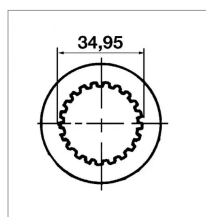

Machoire extreme 1 3/8 21c 35x106 verrou a poussoir binacchi

Référence : P2B22450288

Caractéristiques	
Référence OEM	ZBI0800803A62
Croisillon (mm)	34.9x106 mm
Longueur L (mm)	103 mm
Réf. Walterscheid	241800
Réf. Bondioli et Pavesi	5070M3755
Brochage	1"3/8 21C
Type de verrouillage	Rapide à poussoir
Types de produits	MACHOIRE EXTREMITÉ
Quantité dans conditionnement de vente	1