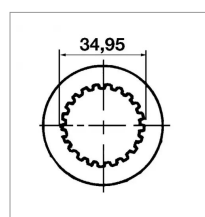

## Machoire extremite 13/8 21c 36x89 verrou a pousoir

Référence : P2B22450290

Caractéristiques	
Référence OEM	MA208
Croisillon (mm)	36x89 mm
Série	O67   E67
Longueur L (mm)	121 mm
Brochage	1"3/8 21C
Type de verrouillage	Rapide à pousoir
Types de produits	MACHOIRE EXTREMITÉ
Quantité dans conditionnement de vente	1