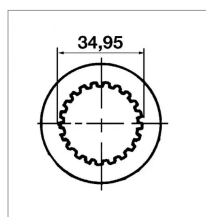

Machoire extreme 13/8 21c 36x89 verrou a poussoir

Référence : P2B22450290

Caractéristiques	
Référence OEM	MA208
Croisillon (mm)	36x89 mm
Série	O67 E67
Longueur L (mm)	121 mm
Brochage	1"3/8 21C
Type de verrouillage	Rapide à poussoir
Types de produits	MACHOIRE EXTREMITE
Quantité dans conditionnement de vente	1