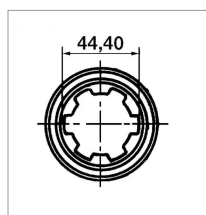

Machoire extremite 13/4 6c 27x74,5 verrou a pousoir binacchi

Référence : P2B23450268

Caractéristiques	
Référence OEM	ZBI0800404A64
Croisillon (mm)	27x74.6 mm
Série	4 40
Largeur L1 (mm)	84 mm
Longueur L (mm)	112 mm
Réf. Bondioli et Pavese	507040451
Brochage	1"3/4 6C
Type de verrouillage	Rapide à pousoir
Kit verrou	BYP401000026
Types de produits	MACHOIRE EXTREMITÉ
Quantité dans conditionnement de vente	1