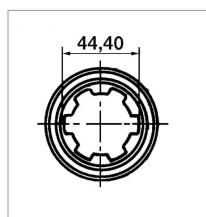

## Machoire extremite 13/4 6c 27x74,5 verrou a pousoir binacchi

Référence : P2B23450268

Caractéristiques	
Référence OEM	ZBI0800404A64
Croisillon (mm)	27x74.6 mm
Série	4   40
Largeur L1 (mm)	84 mm
Longueur L (mm)	112 mm
Réf. Bondioli et Pavese	507040451
Brochage	1"3/4 6C
Type de verrouillage	Rapide à pousoir
Kit verrou	BYP401000026
Types de produits	MACHOIRE EXTREMITE
Quantité dans conditionnement de vente	1