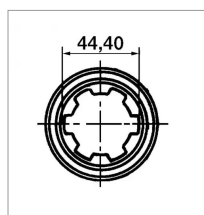

**Machoire extremite 1 3/4 6c 30,2x92
verrou a poussoir binacchi**

Référence : P2B22450372

Caractéristiques	
Référence OEM	ZBI0800604S64
Croisillon (mm)	30.2x91.5 mm
Réf. Bondioli et Pavesi	5070H0455
Brochage	1"3/4 6C
Type de verrouillage	Rapide à poussoir
Types de produits	MACHOIRE EXTREMITÉ
Quantité dans conditionnement de vente	1