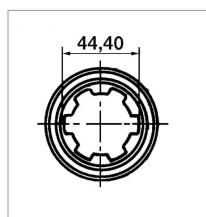

Machoire extremite 13/4 6c 32x76 verrou a pousoir

Référence : P2B22411525

Caractéristiques	
Référence OEM	MA199
Croisillon (mm)	32x76 mm
Série	O5 E5
Longueur L (mm)	116 mm
Brochage	1"3/4 6C
Type de verrouillage	Rapide à pousoir
Types de produits	MACHOIRE EXTREMITE
Quantité dans conditionnement de vente	1