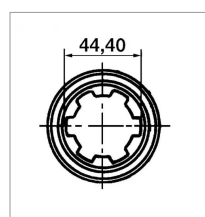

## Machoire extremite 13/4 6c 32x76 verrou a pousoir

Référence : P2B22411525

Caractéristiques	
Référence OEM	MA199
Croisillon (mm)	32x76 mm
Série	O5   E5
Longueur L (mm)	116 mm
Brochage	1"3/4 6C
Type de verrouillage	Rapide à pousoir
Types de produits	MACHOIRE EXTREMITÉ
Quantité dans conditionnement de vente	1