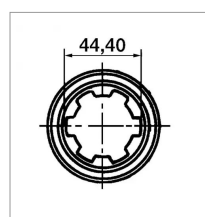

**Machoire extremite 13/4 6c 35x106  
verrou a poussoir binacchi**

Référence : P2B22450388

Caractéristiques	
Référence OEM	ZBI0800804S64
Croisillon (mm)	34.9x106 mm
Réf. Bondioli et Pavesi	5720M0455
Brochage	1"3/4 6C
Type de verrouillage	Rapide à poussoir
Types de produits	MACHOIRE EXTREMITÉ
Quantité dans conditionnement de vente	1