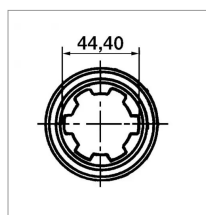

**Machoire extremite 13/4 6c 35x106
verrou a poussoir binacchi**

Référence : P2B22450388

Caractéristiques	
Référence OEM	ZBI0800804S64
Croisillon (mm)	34.9x106 mm
Réf. Bondioli et Pavesi	5720M0455
Brochage	1"3/4 6C
Type de verrouillage	Rapide à poussoir
Types de produits	MACHOIRE EXTREMITÉ
Quantité dans conditionnement de vente	1