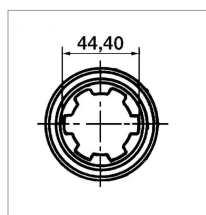

**Machoire extremite 1 3/4 6c 35x94
verrou a pousoir binacchi**

Référence : P2B22450386

Caractéristiques	
Référence OEM	ZBI0800704A64
Croisillon (mm)	34.9x93.5 mm
Réf. Bondioli et Pavesi	5720L0455
Brochage	1"3/4 6C
Type de verrouillage	Rapide à pousoir
Types de produits	MACHOIRE EXTREMITÉ
Quantité dans conditionnement de vente	1