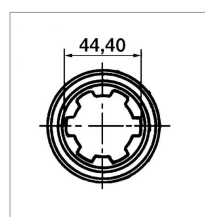

**Machoire extremite 1 3/4 6c 35x94
verrou a pousoir binacchi**

Référence : P2B22450386

Caractéristiques	
Référence OEM	ZBI0800704A64
Croisillon (mm)	34.9x93.5 mm
Réf. Bondioli et Pavesi	5720L0455
Brochage	1"3/4 6C
Type de verrouillage	Rapide à pousoir
Types de produits	MACHOIRE EXTREMITÉ
Quantité dans conditionnement de vente	1