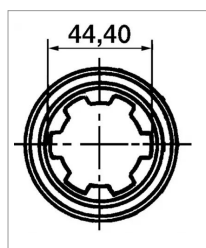

Machoire extreme 1 3/4 6c 42x104 verrou a poussoir

Référence : P2B22450396

Caractéristiques	
Référence OEM	MA219
Croisillon (mm)	42x104 mm
Série	E89 E9
Longueur L (mm)	131 mm
Brochage	1"3/4 6C
Type de verrouillage	Rapide à poussoir
Types de produits	MACHOIRE EXTREMITÉ
Quantité dans conditionnement de vente	1