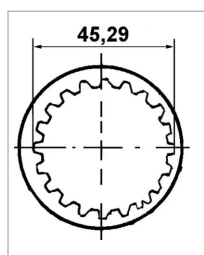

**Machoire extreme 13/4 20c 30,2x80  
verrou a pousoir binacchi**

Référence : P2B22450320

Caractéristiques	
Référence OEM	ZBI0800504A66
Croisillon (mm)	30.2x79.4 mm
Série	5
Longueur L (mm)	116 mm
Brochage	1"3/4 20C
Type de verrouillage	Rapide à pousoir
Types de produits	MACHOIRE EXTREMITÉ
Quantité dans conditionnement de vente	1