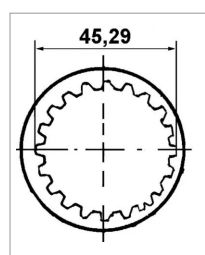

**Machoire extreme 13/4 20c 30,2x80
verrou a pousoir binacchi**

Référence : P2B22450320

Caractéristiques	
Référence OEM	ZBI0800504A66
Croisillon (mm)	30.2x79.4 mm
Série	5
Longueur L (mm)	116 mm
Brochage	1"3/4 20C
Type de verrouillage	Rapide à pousoir
Types de produits	MACHOIRE EXTREMITE
Quantité dans conditionnement de vente	1